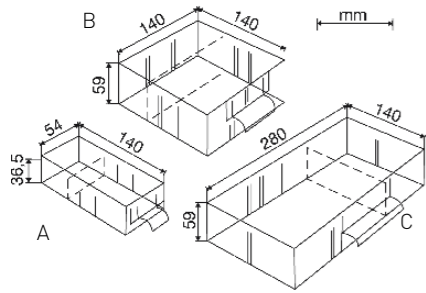

## Ukládací skříňky se zásuvkami

- pro uložení drobných součástek
- výrazná množstevní sleva

Ukládací skříňky se zásuvkami jsou vhodné pro přehledné skladování drobných předmětů a součástek. Vyrábějí se v 8 výškách s různým počtem zásuvek a jejich uspořádáním. Skříňky je možné volně postavit - podstava je opatřena 4 plastovými nožičkami - nebo pověsit na stěnu. Vzhledem k tomu, že dno všech skříňek je rozměrově stejné (306 × 155 mm), lze je libovolně stavět na sebe a kombinací několika skříňek lze vytvořit kompaktní celek.

Skelet skříňek je zhotoven z ocelového plechu s povrchovou úpravou práškovými plasty, standardně ve dvou barvách. Zásuvky 3 velikostí jsou vyrobeny z čirého PS plastu. Zásuvky je možné rozdělovat přepážkami (viz. příslušenství).

počet zásuvek A/B/C	ks	15/0/0	20/0/0	5/2/1	10/2/1	25/0/0
výška	mm	147	190	194	238	238
šířka × hloubka	mm	306 × 155	306 × 155	306 × 155	306 × 155	306 × 155
modrá	čís	103 354	103 393	103 413	103 417	103 424
červená	čís	103 369	103 394	103 415	103 419	103 426
1 - 7 ks	Kč/ks	<b>307,-</b>	<b>400,-</b>	<b>386,-</b>	<b>465,-</b>	<b>485,-</b>
8 a více ks	Kč/ks	<b>245,-</b>	<b>320,-</b>	<b>308,-</b>	<b>372,-</b>	<b>388,-</b>